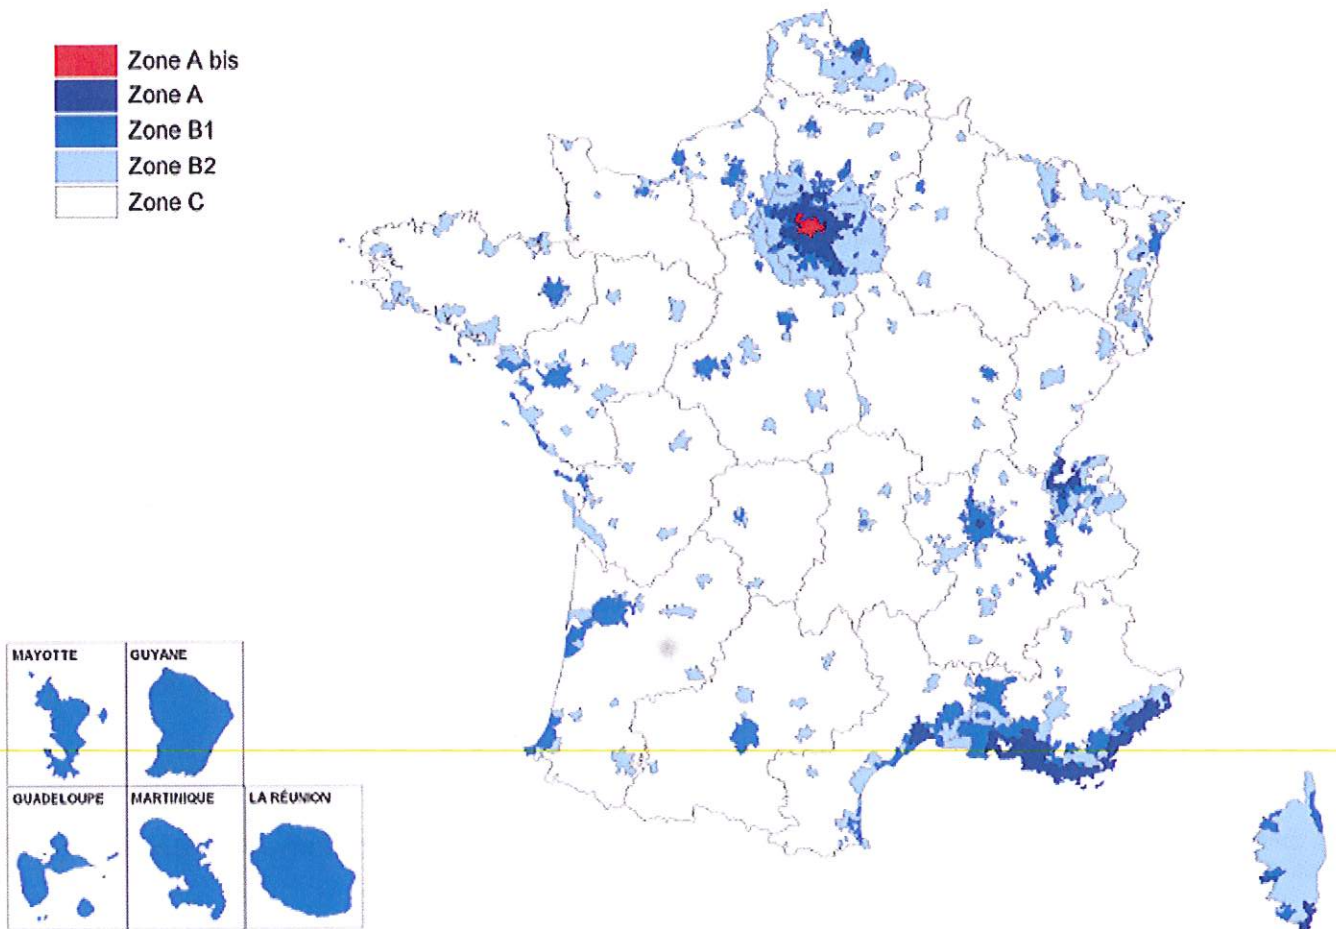

- 670 communes déclassées (environ 700 000 habitants concernés), mais uniquement en B1 ou B2 (aucun déclassement en zone C)
- 1 180 communes reclassées (plus de 10 millions d'habitants concernés).

Carte du nouveau zonage A / B / C

Carte du zonage A / B / C applicable à compter du 01/10/2014 pour certains dispositifs

> Voir aussi :

[Dans quelle zone se situe votre commune à compter du 1er octobre 2014 ? (Excel- 5 Mo)](#)

Les dispositifs concernés par une entrée en vigueur du zonage A / B / C au 1er octobre 2014

Le zonage A / B / C permet d'identifier les zones tendues. Il est utilisé pour **moduler les dispositifs financiers** d'aide à l'accession à la propriété et à la location. Plusieurs dispositifs utilisent ce zonage pour déterminer l'éligibilité des territoires aux aides ou moduler leurs paramètres :

- **Dispositif d'investissement locatif intermédiaire destiné aux particuliers :**
  Pour ouvrir droit au dispositif, les logements acquis ou construits doivent se situer en zones A (y compris A bis) et B1. Les logements situés dans une commune de zone B2 peuvent également être éligibles au dispositif, sous réserve que celle-ci ait reçu un agrément du Préfet de région. Les logements situés en zone C ne peuvent pas bénéficier du dispositif. Les nombreux reclassements de communes dans une zone plus tendue, prévus par la révision, permettront à une plus grande partie du territoire, et in fine de ménages locataires, de bénéficier de ce dispositif.
- **PTZ (Prêt à taux zéro) :**
  Les conditions de ressources permettant de bénéficier du PTZ, ainsi que son montant, dépendent de la zone où se situe l'achat immobilier à financer.
  Plus la zone où est situé le logement est tendue, plus les plafonds de ressources pour en bénéficier sont élevés et plus le montant du prêt (en pourcentage de la valeur du bien) est élevé.
  La révision du zonage A / B / C s'articule avec le renforcement du PTZ en zones moyennement ou peu tendues, qui aura pour effet de limiter l'impact du déclassement en matière d'accession.
  [> En savoir plus sur le renforcement du PTZ](#)
- **Logement intermédiaire, dispositif destiné aux acteurs institutionnels :**
  Le régime de TVA à 10 % au bénéfice du logement locatif intermédiaire (accompagné d'une exonération de TFPB) s'applique intégralement en zones A bis, A, et B1. Un reclassement de B2 à B1 permettra de développer du logement intermédiaire sur le